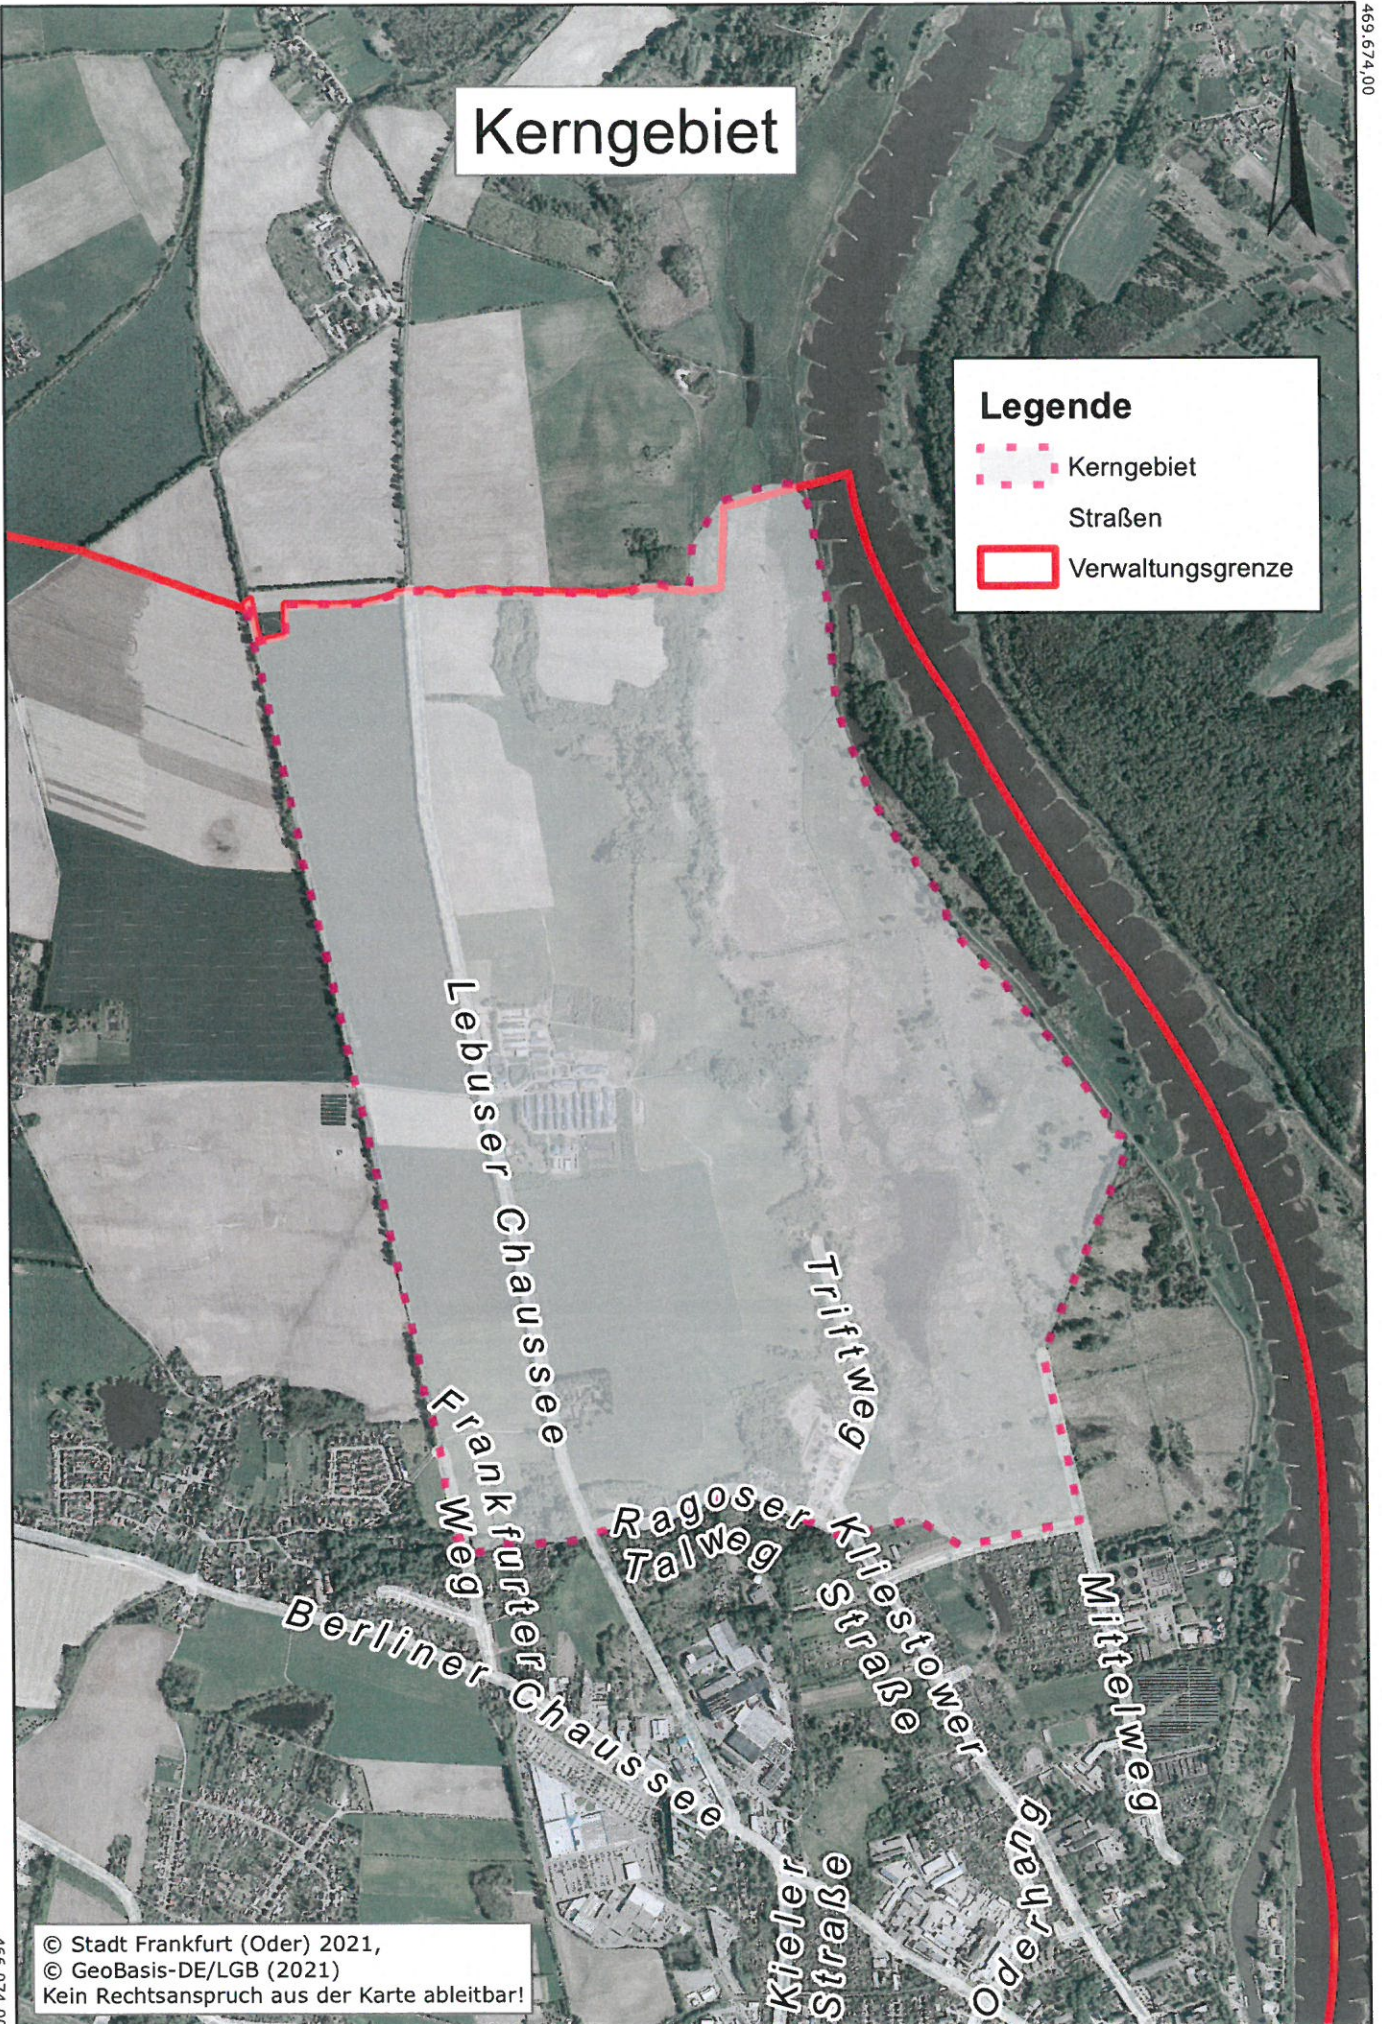

Kerngebiet

Legende

- Kerngebiet
- Straßen
- Verwaltungsgrenze

© Stadt Frankfurt (Oder) 2021,
 © GeoBasis-DE/LGB (2021)
 Kein Rechtsanspruch aus der Karte ableitbar!

466.074,00

5.800.934,67